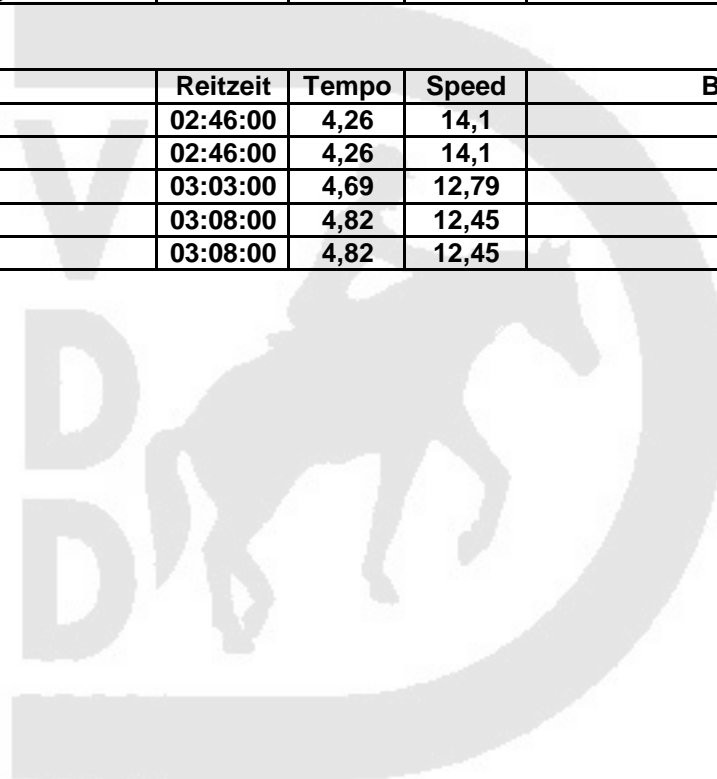

Mindeltal

05.09.2009

EFR		Starter: 5				Pause: 30 min
39 km		i. d. Wertung: 5				

LK 1	Reiter/Fahrer	Pferd	Reitzeit	Tempo	Speed	Bemerkung
LK 1	Markert Fritz	Tiara	02:46:00	4,26	14,1	
LK 1	Markert - Bäumer Sybille	Garibha	02:46:00	4,26	14,1	
LK 1	Parma Sibylle	Machir	03:03:00	4,69	12,79	
LK 1	Geisler Sabrina	Dhanija	03:08:00	4,82	12,45	
LK 1	Hoffmann Miriam	Canillos Girl	03:08:00	4,82	12,45