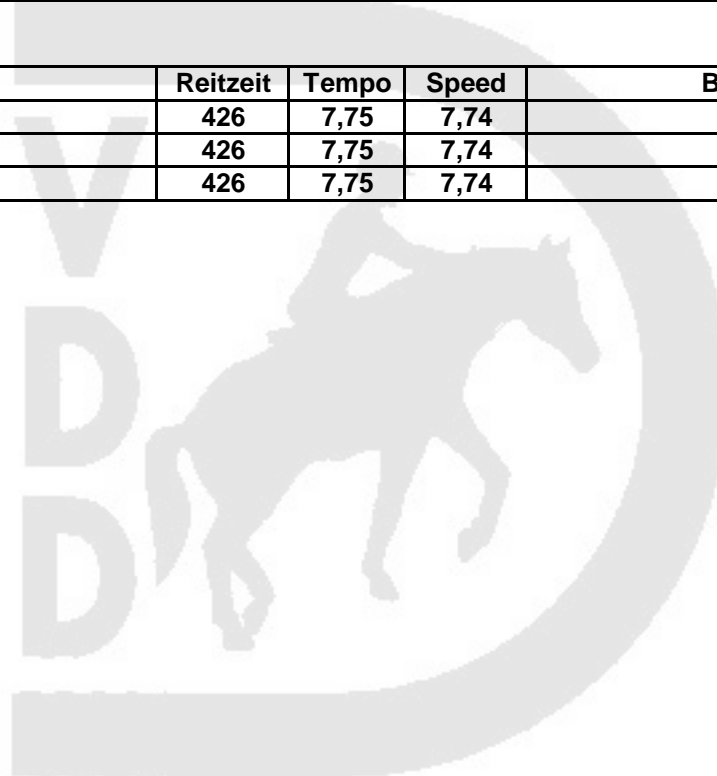

Little Hill

06.06.2010

KDR		Starter: 3				Pause: min
55 km		i. d. Wertung: 3				

Platz	Reiter/Fahrer	Pferd	Reitzeit	Tempo	Speed	Bemerkung
1	Guggemos, Louise	Ashook	426	7,75	7,74	
1	Lutley, Petra	Cros Coeur	426	7,75	7,74	
1	Manhart, Susanne	Brenda	426	7,75	7,74