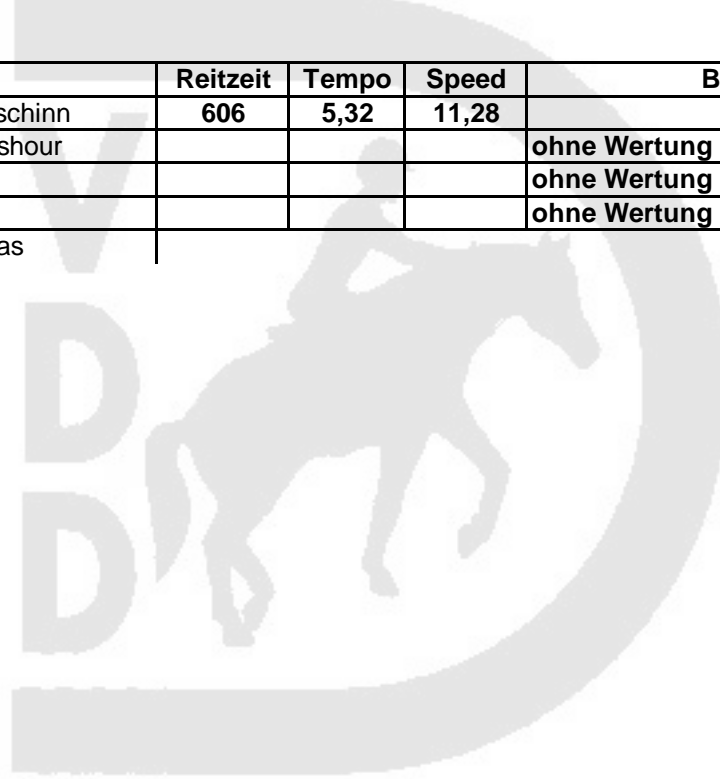

Little Hill

06.06.2010

LDR		Starter: 4				Pause: min
114 km		i. d. Wertung: 1				

Platz	Reiter/Fahrer	Pferd	Reizeit	Tempo	Speed	Bemerkung
1	Hauschild, Conny	El Qahiras Dschinn	606	5,32	11,28	
	Meixner, Franz	Saijida El Dashour				ohne Wertung
	Rücker, Sabine von	Kyiara				ohne Wertung
	Lenzgeiger, Norbert	Desendra 2				ohne Wertung
	Ostermeier, Jutta	Mu-Farids Afas				